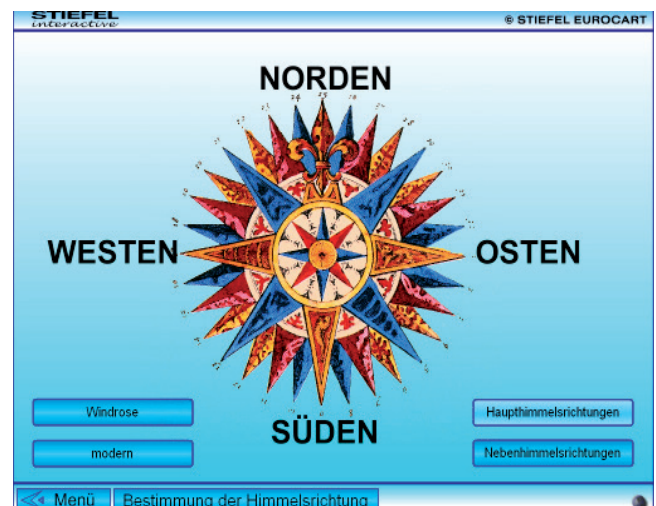

Systeme	Win2000, XP, Vista, 7, 8, 10
Inhalt	detaillierte Darstellungen und interaktive Übungen zur Förderung des geografischen Verständnisses etc.
Lizenzform	Schullizenz
HINWEIS	Die Lernsoftware wird als Hardcover-DVD zugesandt.
Abmessungen DVD-Hülle	B 19 cm x H 13,5 cm x T 1,5 cm
Nettogewicht inkl. Verpackung:	ca. 1 kg

Art.-Nr.: 5SW106-35

Ansicht aus der Software

Ansicht aus der Software

Ansicht aus der Software